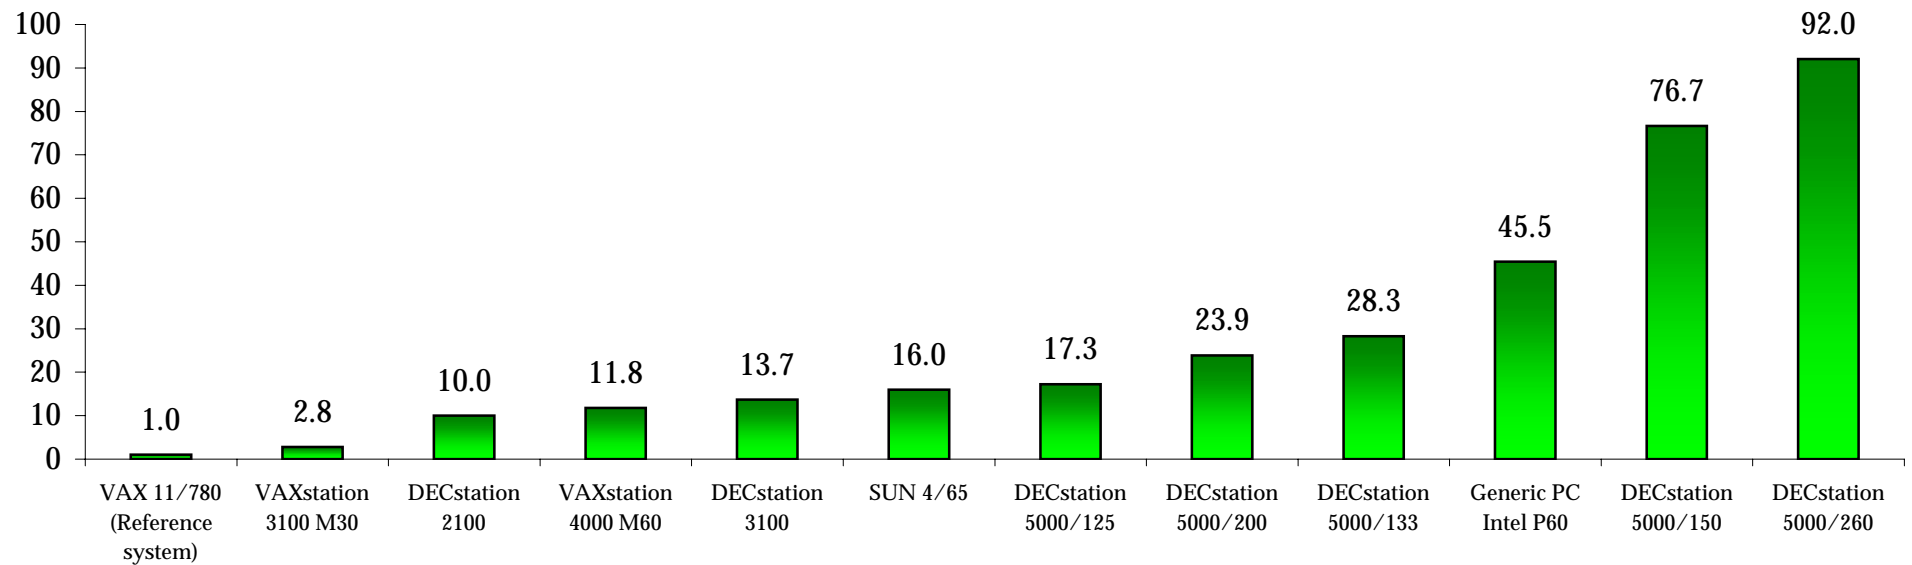

VAX MIPS Benchmark (dhrystone 2.1)

Rev. 2.0

J. Buss

<i>Computer Systems (1977 -1993)</i>	<i>CPU</i>	<i>CPU Clock</i>	<i>Year</i>	<i>OS / Version</i>	<i>dhrystones</i>	<i>VAX MIPS</i>
VAX 11/780 (Reference system)	VAX	5 MHz	1977	VMS	1 757	1.0
VAXstation 3100 M30	CVAX	12 MHz	1987	ULTRIX V4.5	4 920	2.8
DECstation 2100	MIPS R2000	12 MHz	1989	ULTRIX V4.2	17 582	10.0
VAXstation 4000 M60	PMARIAH	55 MHz	1991	NetBSD 1.5.1_BETA	20 747	11.8
DECstation 3100	MIPS R2000	16.7 MHz	1989	ULTRIX V4.5	24 071	13.7
SUN 4/65	SPARC	25 MHz	1989	SOLARIS 2.4	28 112	16.0
DECstation 5000/125	MIPS R3000	25 MHz	1991	ULTRIX V4.3	30 326	17.3
DECstation 5000/200	MIPS R3000	25 MHz	1991	ULTRIX V4.5	41 904	23.9
DECstation 5000/133	MIPS R3000	33 MHz	1993	ULTRIX V4.5	49 670	28.3
Generic PC Intel P60	Intel Pentium	60 MHz	1993	NetBSD 1.5R	79 872	45.5
DECstation 5000/150	MIPS R4000	50/100 MHz	1993	ULTRIX V4.5	134 699	76.7
DECstation 5000/260	MIPS R4400	60/120 MHz	1993	ULTRIX V4.5	161 698	92.0

VAX MIPS Performance Comparison (1977-1993)